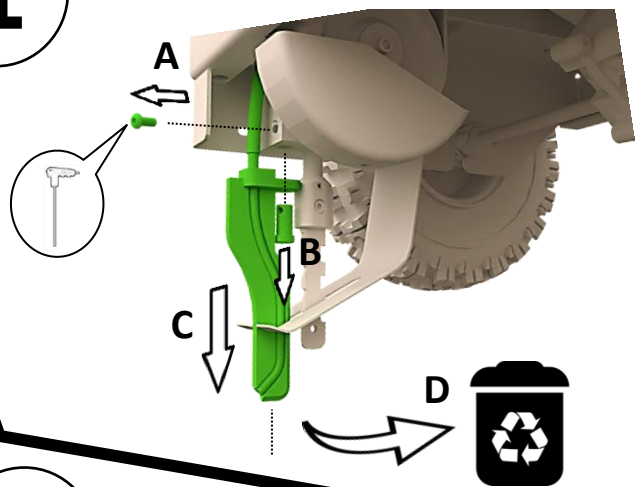

PWMA-0010

Kit Rétrofit Pour Fil De 6 MM - 600MH
6 MM Wire Retrofit Kit - 600MH

www.600mh.com

Pour la For **PWM600MH**

1

2

4

3