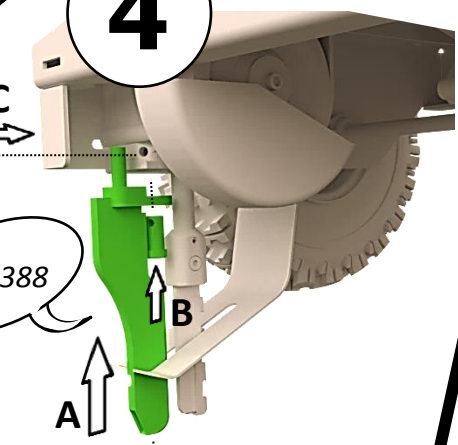

PWMA-0010

Kit Rétrofit Pour Fil De 6 MM - 600MH
6 MM Wire Retrofit Kit - 600MH

www.600mh.com

Pour la For **PWM600MH**

1

2

4

3