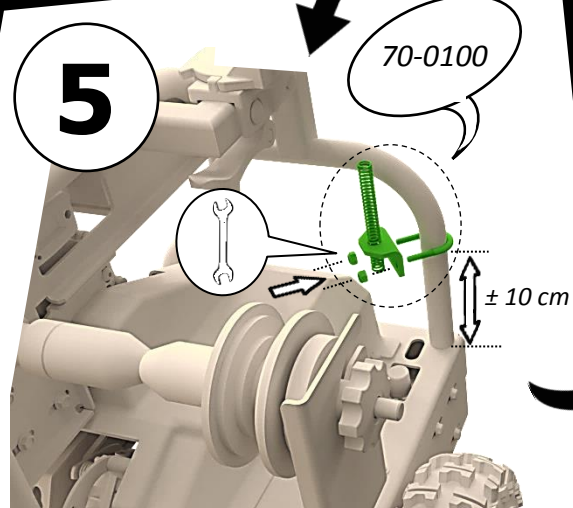

PWMA-0010

Kit Rétrofit Pour Fil De 6 MM - 600MH
6 MM Wire Retrofit Kit - 600MH

www.600mh.com

Pour la For **PWM600MH**

1

2

4

3

5

PRÊT!
READY!