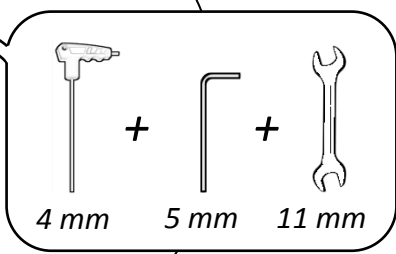

PWMA-0010

Kit Rétrofit Pour Fil De 6 MM - 600MH
6 MM Wire Retrofit Kit - 600MH

www.600mh.com

Pour la For **PWM600MH**

1

2

4

3