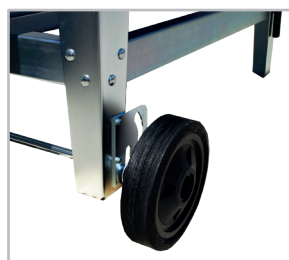

SERIENMÄSSIGER LIEFERUMFANG:

- Längs-, Quer- und Gehrungsanschlag
- abklappbare Tischverlängerung - Maße: 420 x 700 mm
- Kranösen
- Späneabsaugvorrichtung
- Phasenwender
- Höhenverstellung (nur bei KBSH 450)

OPTIONALES ZUBEHÖR

LASER
Sonderausstattung
NICHT nachrüstbar

TISCHVERLÄNGERUNG
breite Ausführung
Maße: 746 x 700 mm

FAHRWERK
komplett mit
Handgriffen

BEZEICHNUNG

EAN-CODE

ART. NR.

Baukreissäge KBS 450	90 07282 031723	031723KI
Baukreissäge KBSH 450	90 07282 031754	031754KI
Baukreissäge KBS 450 mit breiter Tischverlängerung	90 07282 032317	032317KI
Baukreissäge KBSH 450 mit breiter Tischverlängerung	90 07282 032348	032348KI
Tischverlängerung breite Ausführung für KBS 450, KBSH 450	90 07282 031967	031967KI
Laser für Baukreissäge KBS 450, KBSH 450	90 07282 034847	034847KPLKI
Fahrwerk für Baukreissäge KBS 450, KBSH 450	90 07282 034090	034090KI