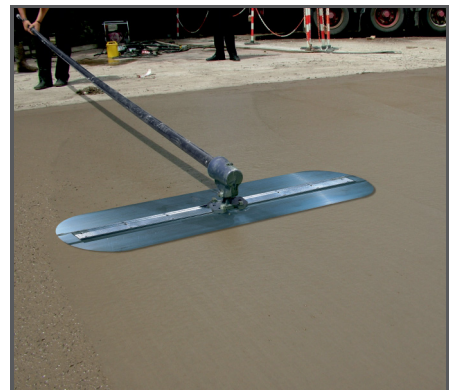

## Abziehpatzche Big Blue

- robuste Patsche aus gehärtetem Blaustahl
- abgerundete Ecken verringern das Entstehen von Spurrillen
- mit Kippgelenk und langem Aluminium Stiel (Gesamtlänge 5,4 m)
- inklusive 3 ansteckbare Aluminium Stielteile

## Ausstattung:

- robuste Patsche aus gehärtetem Blaustahl
- abgerundete Ecken die das Entstehen von Spurrillen verringern
- mit Kippgelenk und langem Aluminium Stiel (Gesamtlänge 5,4 m)
- inklusive 3 ansteckbare Aluminium Stielteile

Robuste Patsche aus gehärtetem Blaustahl mit abgerundeten Ecken.

Leichtgängiges Kippgelenk.

Einfache Handhabung.  
Inklusive 3 ansteckbare Aluminium Stielteile (Gesamtlänge 5,4 m).