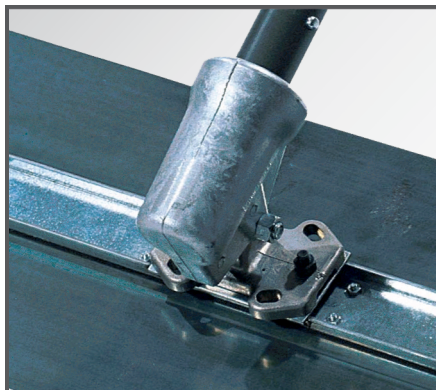

## Abziehpatzche Big Blue

- robuste Patsche aus gehärtetem Blaustahl
- abgerundete Ecken verringern das Entstehen von Spurrillen
- mit Kippgelenk und langem Aluminium Stiel (Gesamtlänge 5,4 m)
- inklusive 3 ansteckbare Aluminium Stielteile

## Ausstattung:

- robuste Patsche aus gehärtetem Blaustahl
- abgerundete Ecken die das Entstehen von Spurrillen verringern
- mit Kippgelenk und langem Aluminium Stiel (Gesamtlänge 5,4 m)
- inklusive 3 ansteckbare Aluminium Stielteile

Robuste Patsche aus gehärtetem Blaustahl mit abgerundeten Ecken.

Leichtgängiges Kippgelenk.

Einfache Handhabung.  
Inklusive 3 ansteckbare Aluminium Stielteile (Gesamtlänge 5,4 m).