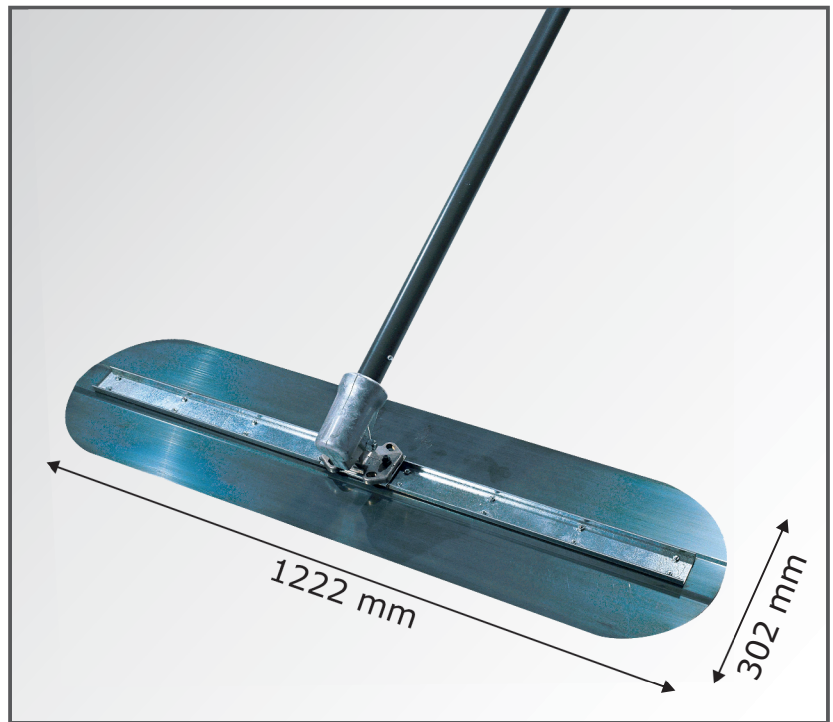

## Abziehpatzche Big Blue

- robuste Patsche aus gehärtetem Blaustahl
- abgerundete Ecken verringern das Entstehen von Spurrillen
- mit Kippgelenk und langem Aluminium Stiel (Gesamtlänge 5,4 m)
- inklusive 3 ansteckbare Aluminium Stielteile

## Ausstattung:

- robuste Patsche aus gehärtetem Blaustahl
- abgerundete Ecken die das Entstehen von Spurrillen verringern
- mit Kippgelenk und langem Aluminium Stiel (Gesamtlänge 5,4 m)
- inklusive 3 ansteckbare Aluminium Stielteile

Robuste Patsche aus gehärtetem Blaustahl mit abgerundeten Ecken.

Leichtgängiges Kippgelenk.

Einfache Handhabung.  
Inklusive 3 ansteckbare Aluminium Stielteile (Gesamtlänge 5,4 m).

## Big Blue

Abmessungen inkl. komplettem Stiel (L x B x H)  
3 ansteckbare Stielteile  
Kippgelenk  
Gewicht (Patschenkopf mit Kippgelenk)  
Gewicht (Stiel)  
Artikel-Nr.

5400 x 1222 x 302 mm  
✓  
✓  
11,1 kg  
3,6 kg  
BE50903