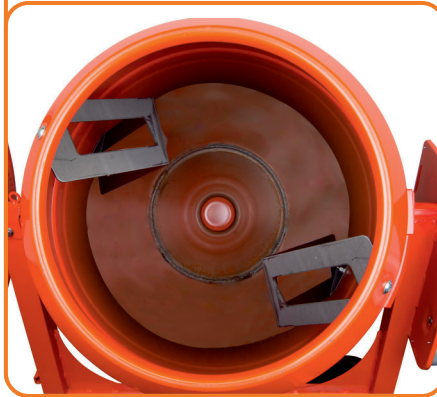

ATIKA®

Betonmischer **Profi 145 S**

Der Qualitätsmischer mit Handrad -
Bedienung.

Mit leistungsstarken Elektromotore für
ausgezeichnete Mischergebnisse.

Ein Profimischer für jede Baustelle.

CE

**Made in
Germany**

Betonmischer **Profi 145 S**

Der Allrounder - ein Profimischer, der auf jede Baustelle passt.

- Mit leistungsstarken Motoren - Drehstrommotor mit 750 Watt und Wechselstrommotor mit 700 Watt stehen zur Auswahl;
- Motore mit thermischem Motorschutz und Wiederanlaufsicherung bei Stromausfall;
- Langlebig und belastbar durch den verwindungssteifen Rahmen und die robuste Trommellagerung;
- speziell konstruiertes Rührwerk für optimale Mischqualität;
- große gebördelte gut zu befüllende Rührtrommel;
- für einen dauerhaften Einsatz gut gerüstet, denn
 - der nachstellbaren Antriebsriemen,
 - der segmentierten Zahnkranz und
 - die Qualitätskugellager an Trommel und Antriebswelle
 garantieren eine laufruhige und kontinuierliche Kraftübertragung;
- ⊕ durch das stabile Fahrwerk ist der Mischer auch gut auf Baustellen zu manövrieren.

großdimensioniertes Handrad mit Stellscheibe

kraftvolles Rührwerk

stabile Trommellagerung

Betonmischer

Profi 145 S

Artikelnummer	322502	322503
Elektromotor	230 V~ 50 Hz	400 V3~ 50 Hz
Motor-Typ	Wechselstrom	Drehstrom
Leistung P _I (S1)	700 W	750 W
Drehzahl n ₀	2850 min ⁻¹	2750 min ⁻¹
Trommelinhalt	145 l (± 7%)	
Nennfüllmenge	115 l (± 7%)	
Schutzklasse	II	
Schutzart	IP 45	
garantierter Schalleistungspegel L _{WA}	78 dB(A)	
Schalleistungspegel L _{PA}	63 dB(A)	
Elastikräder	Ø 240 mm	
Handrad	✓	
Thermischer Motorschutz	✓	
Wiederanlaufsicherung	✓	
Gerätemaße (Länge x Breite x Höhe)	ca. 1260 x 680 x 1320 mm	
Gewicht	ca. 54 kg	